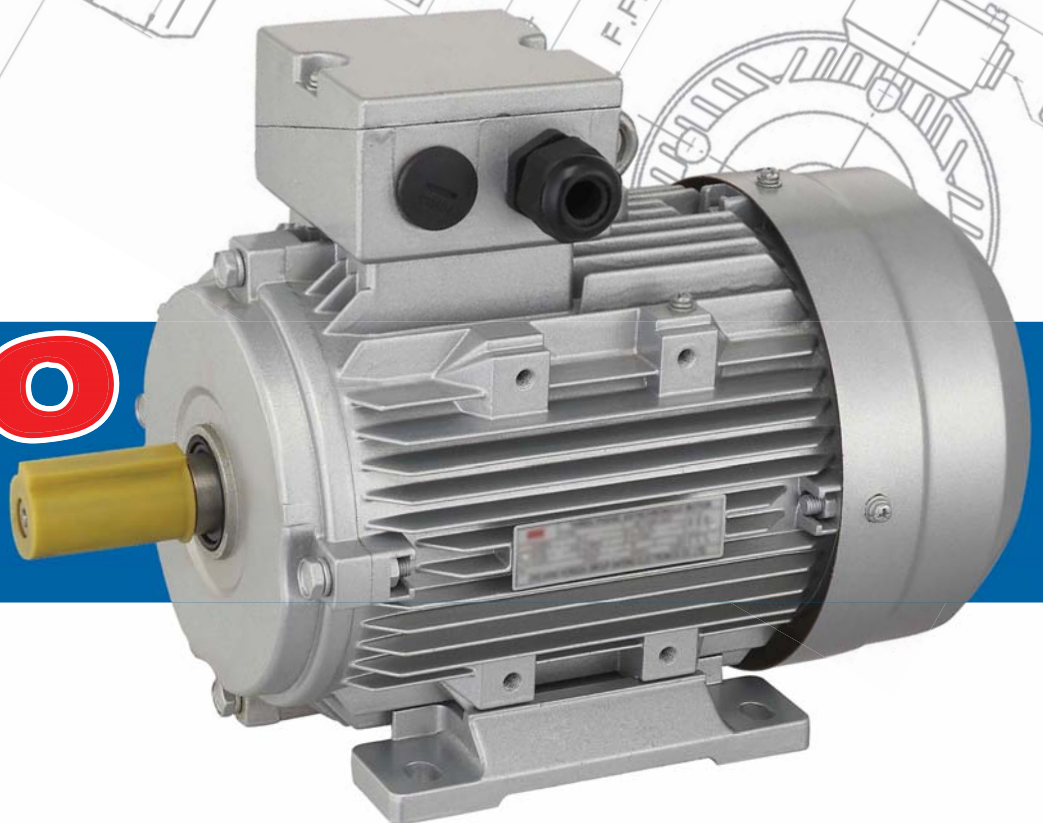

FKL[®]

Fabrika kotrljajućih ležaja i kardana FKL ad Temerin, Industrijska zona bb, 21235 Temerin, Srbija

USLUGE REMONTOVANJA I SERVISIRANJA

TIPOVI MOTORA

asinhroni

SNAGA

do 90 kW

NOVO